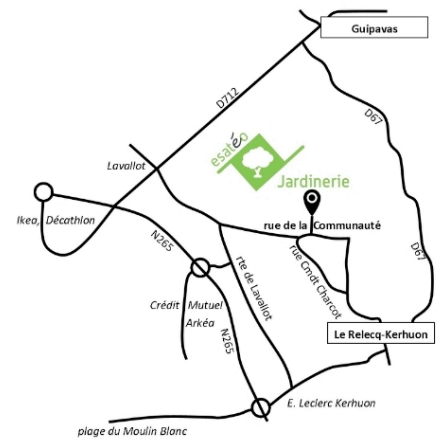

OPERATION SAPINS DE NOËL 2019

L'APE des écoles publiques du Bourg du RELECQ-KERHUON a établi un **PARTENARIAT PRIVILEGIE** avec la **Jardinerie esatéo** du Relecq-Kerhuon. Au travers de celui-ci, nous voulons soutenir l'action de l'ESAT de l'Armorique et promouvoir l'excellent rapport qualité/prix des produits en vente dans cette jardinerie du Relecq-Kerhuon.

En retour de cette visibilité, la Jardinerie esatéo propose des prix négociés pour vos commandes de sapins de Noël via l'APE :

- Les parents d'élèves bénéficient d'une **réduction de 15% par rapport au prix public** ;
- La Jardinerie esatéo reverse à l'APE **15% du prix des sapins** vendus aux parents.

Tous les sapins vendus par la Jardinerie esatéo sont cultivés dans le Finistère à Briec. Ils sont coupés la veille de la livraison en magasin et offrent une fraîcheur maximale. Ils sont vendus sans système de fixation mais une bûche peut être achetée au moment de la récupération au magasin (supplément de 5,00 à 6,50€ selon la taille).

Jardinerie esatéo

Le Principe :

- Vous renseignez le bon de commande ci-après avec votre(vos) sapin(s) selon vos goûts (variété, taille,...) ;
- Vous le rapportez aux enseignants accompagné de votre règlement (chèque à l'ordre de l'APE BRK) **avant le mercredi 04 décembre** ;
- Un coupon sera remis à votre enfant le **vendredi 06 décembre** ;
- Vous vous rendez à la Jardinerie esatéo et récupérez votre commande en échange du coupon.

BON DE COMMANDE - OPERATION SAPINS DE NOEL 2019 - JARDINERIE esatéo

A rapporter avec votre règlement avant le **mercredi 04 décembre**

Prénom - Nom de l'enfant : .....

Classe : .....

VARIETES	PRIX PUBLIC	BENEFICE APE	PRIX PARENTS	NOMBRE	MONTANT
GRANDIS					
100/150cm	15,00€	-2,20€	12,70€		
150/200cm	19,00€	-2,80€	16,10€		
200/250cm	27,00€	-3,90€	22,80€		
NORDMANN (variété recommandée)					
100/120cm	22,50€	-3,25€	19,00€		
120/150cm (taille recommandée)	27,30€	-3,99€	23,10€		
150/175cm	38,90€	-5,67€	32,90€		
175/200cm (taille recommandée)	46,90€	-6,77€	39,60€		
200/250cm	59,50€	-8,65€	50,30€		
NOBILIS (Sapin bleu)					
100/120cm	24,90€	-3,57€	21,00€		
120/150cm	28,50€	-4,15€	24,10€		
150/175cm	36,90€	-5,37€	31,20€		
175/200cm	48,90€	-7,07€	41,30€		
				MONTANT TOTAL